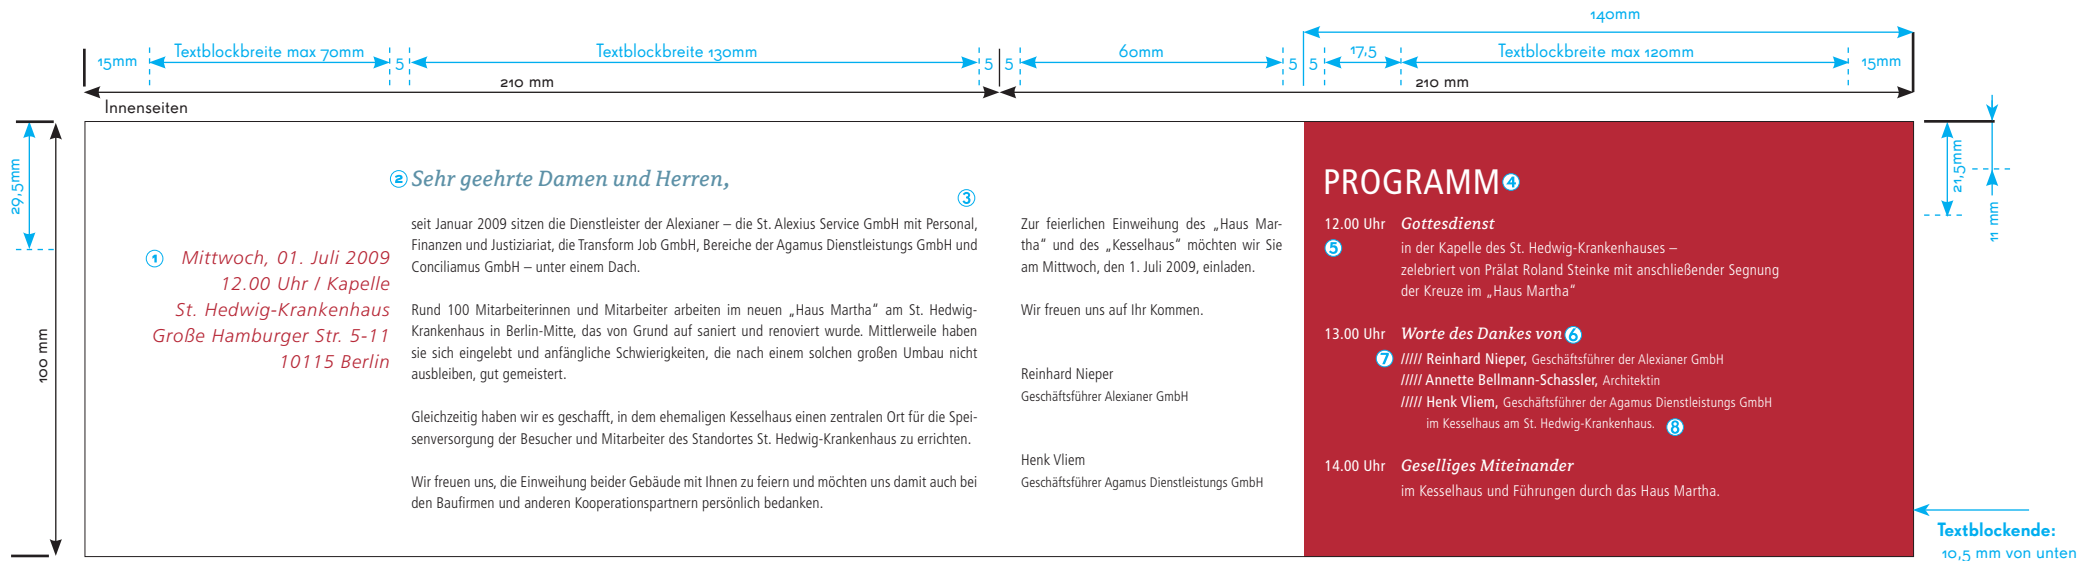

Style-Dokumentation für die Einladungskarten der Alexianer-Einrichtungen – Stand I / 14.12.2009

Raster und Schriftgrößen / Aussenseiten

① Einrichtung:

Schrift: Avance, Regular, Versalien
 Schriftgröße: 10 pt
 Spationierung: 120
 Zeilenabstand: 14 pt
 Schriftfarbe: Weiß 100 %
 Co/Mo/Yo/Ko

④ Aufzählungsstriche (5 Stück):

Schrift: Frutiger, 46 Light Italic
 Schriftgröße: 12 pt
 Spationierung: 50
 Schriftfarbe: Alexianer-Rot 100 %
 C3o/M1oo/Y9o/Ko

⑤ Text:

Schrift: Frutiger, 46 Light Italic
 Schriftgröße: 12 pt
 Zeilenabstand: 14 pt
 Ausrichtung: linksbündig (max 5-zeilig)
 Spationierung: 50
 Schriftfarbe: Alexianer-Rot 100 %
 C3o/M1oo/Y9o/Ko

⑥ Logo:

Größe: 45% skaliert, ausgehend von der
 Orginlgröße

Style-Dokumentation für die Einladung (Querformat) der Alexianer-Einrichtungen – Stand I / 14.12.2009

Raster und Schriftgrößen / Innenseiten

① **Veranstaltungsdatum/ -ort:**
 Schrift: Frutiger, 46 Light Italic
 Schriftgröße: 12 pt
 Zeilenabstand: 17 pt
 Ausrichtung: rechtsbündig
 Spationierung: 50
 Schriftfarbe: Alexianer-Rot 100 %
 C₃₀/M₁₀₀/Y₉₀/K₀

② **Anrede:**
 Schrift: Avance, Italic
 Schriftgröße: 16 pt
 Spationierung: 10
 Schriftfarbe: Blau 100 %
 C₄₀/M₀/Y₀/K₄₀

③ **Fließtext:**
 Schrift: Frutiger, 47 Light Condensed
 Schriftgröße: 10 pt
 Zeilenabstand: 14 pt
 Ausrichtung: Blocksatz (zeispaltig), linksbündig (einspaltig)
 Spationierung: 10
 Schriftfarbe: Schwarz 100 %
 C₀/M₀/Y₀/K₁₀₀