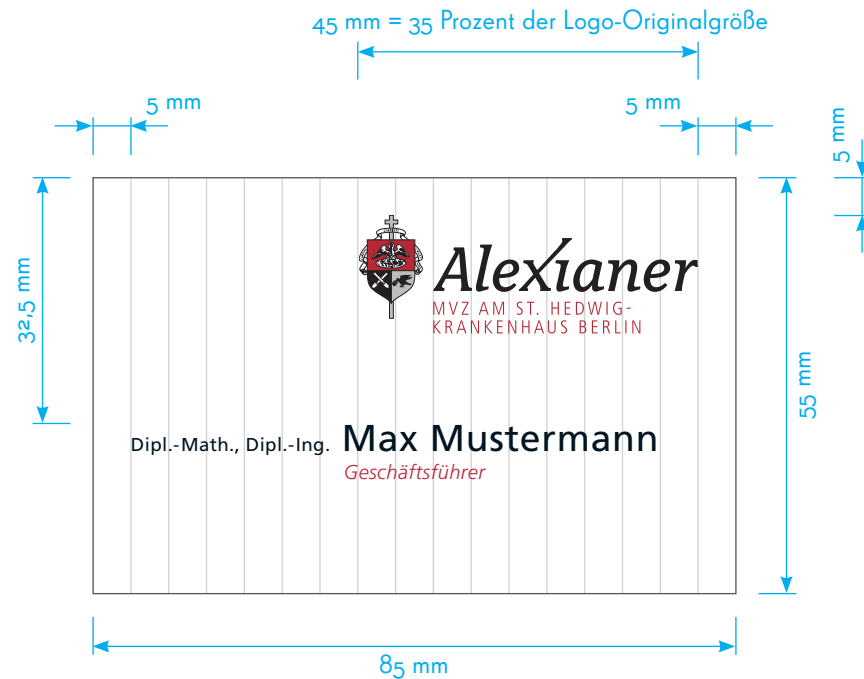

VORDERSEITE

LOGO:

Das Logo entspricht auf der Visitenkarte 35 Prozent der Logo-Originalgröße, welche im Online-Styleguide der Alexianer hinterlegt ist.

TITELBEZEICHNUNG:

Schrift: Frutiger, 55 Roman
Größe: 7 pt
Spationierung: 20
Farbe: 40/0/0/100 (vierfarbiges Schwarz)

NAME:

Schrift: Frutiger, 55 Roman
Größe: 14 pt
Spationierung: 20
Farbe: 40/0/0/100 (vierfarbiges Schwarz)

FUNKTIONSBEZEICHNUNG:

Schrift: Frutiger, 46 Light Italic
Größe: 7,5 pt
Spationierung: 20
Farbe: 30/100/90/0 (Alexianer Rot)

RÜCKSEITE

Alexianer

LOGOSCHRIFTZUG:

Der Logoschriftzug entspricht auf der Visitenkartenrückseite 11 Prozent der Logo-Originalgröße, welche im Online-Styleguide der Alexianer hinterlegt ist.

NAME DER ALEXIANEREINRICHTUNG:

Schrift: Frutiger, 47 Light Condensed
Schriftart: Großbuchstaben
Größe: 7 pt
Spationierung: 20
Farbe: 30/100/90/0 (Alexianer Rot)

AUSRICHTUNG:

Der Logoschriftzug „Alexianer“ steht mit einem Abstand von 4mm vom Anschriftenblock entfernt.
Der gesamte Block (Logoschriftzug, Einrichtungsname und Anschriftenblock) wird gruppiert und im Format zentriert platziert.